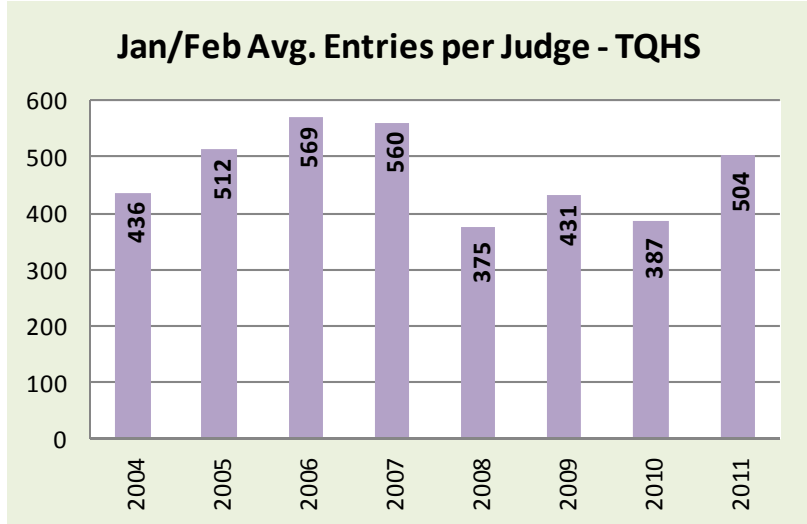

A1470

<i>AMATEUR</i>	186	
<i>NONAQ</i>	16	
<i>NOVICE AMATEUR</i>	70	
<i>NOVICE YOUTH</i>	47	
<i>OPEN</i>	202	
<i>YOUTH</i>	130	
		651

A1471

<i>AMATEUR</i>	162	
<i>NONAQ</i>	26	
<i>NOVICE AMATEUR</i>	60	
<i>NOVICE YOUTH</i>	55	
<i>OPEN</i>	179	
<i>YOUTH</i>	112	
		594

A1472

<i>AMATEUR</i>	162	
<i>NONAQ</i>	26	
<i>NOVICE AMATEUR</i>	60	
<i>NOVICE YOUTH</i>	55	
<i>OPEN</i>	179	
<i>YOUTH</i>	112	
		594

Total Entries: 2490

Entry Analysis

Year	Avg/Judge	Change #	Change %
2004	436		
2005	512	76	17.4%
2006	569	57	11.1%
2007	560	-10	-1.7%
2008	375	-185	-33.1%
2009	431	57	15.1%
2010	387	-44	-10.2%
2011	504	117	30.2%