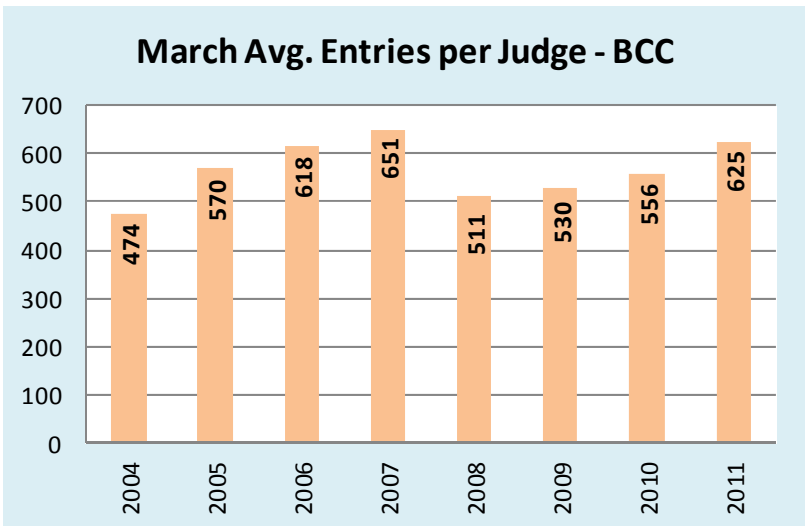

A1472

<i>AMATEUR</i>	162	
<i>NONAQ</i>	26	
<i>NOVICE AMATEUR</i>	60	
<i>NOVICE YOUTH</i>	55	
<i>OPEN</i>	179	
<i>YOUTH</i>	112	
		594

Total Entries: 2490

Entry Analysis

Year	Avg/Judge	Change #	Change %
2004	436		
2005	512	76	17.4%
2006	569	57	11.1%
2007	560	-10	-1.7%
2008	375	-185	-33.1%
2009	431	57	15.1%
2010	387	-44	-10.2%
2011	504	117	30.2%

Year	Avg/Judge	Change #	Change %
2004	474		
2005	570	96	20.3%
2006	618	47	8.3%
2007	651	33	5.3%
2008	511	-140	-21.4%
2009	530	19	3.7%
2010	556	26	4.9%
2011	625	69	12.3%

2011 BCC - Thu / Fri - #A1469 and #A1470